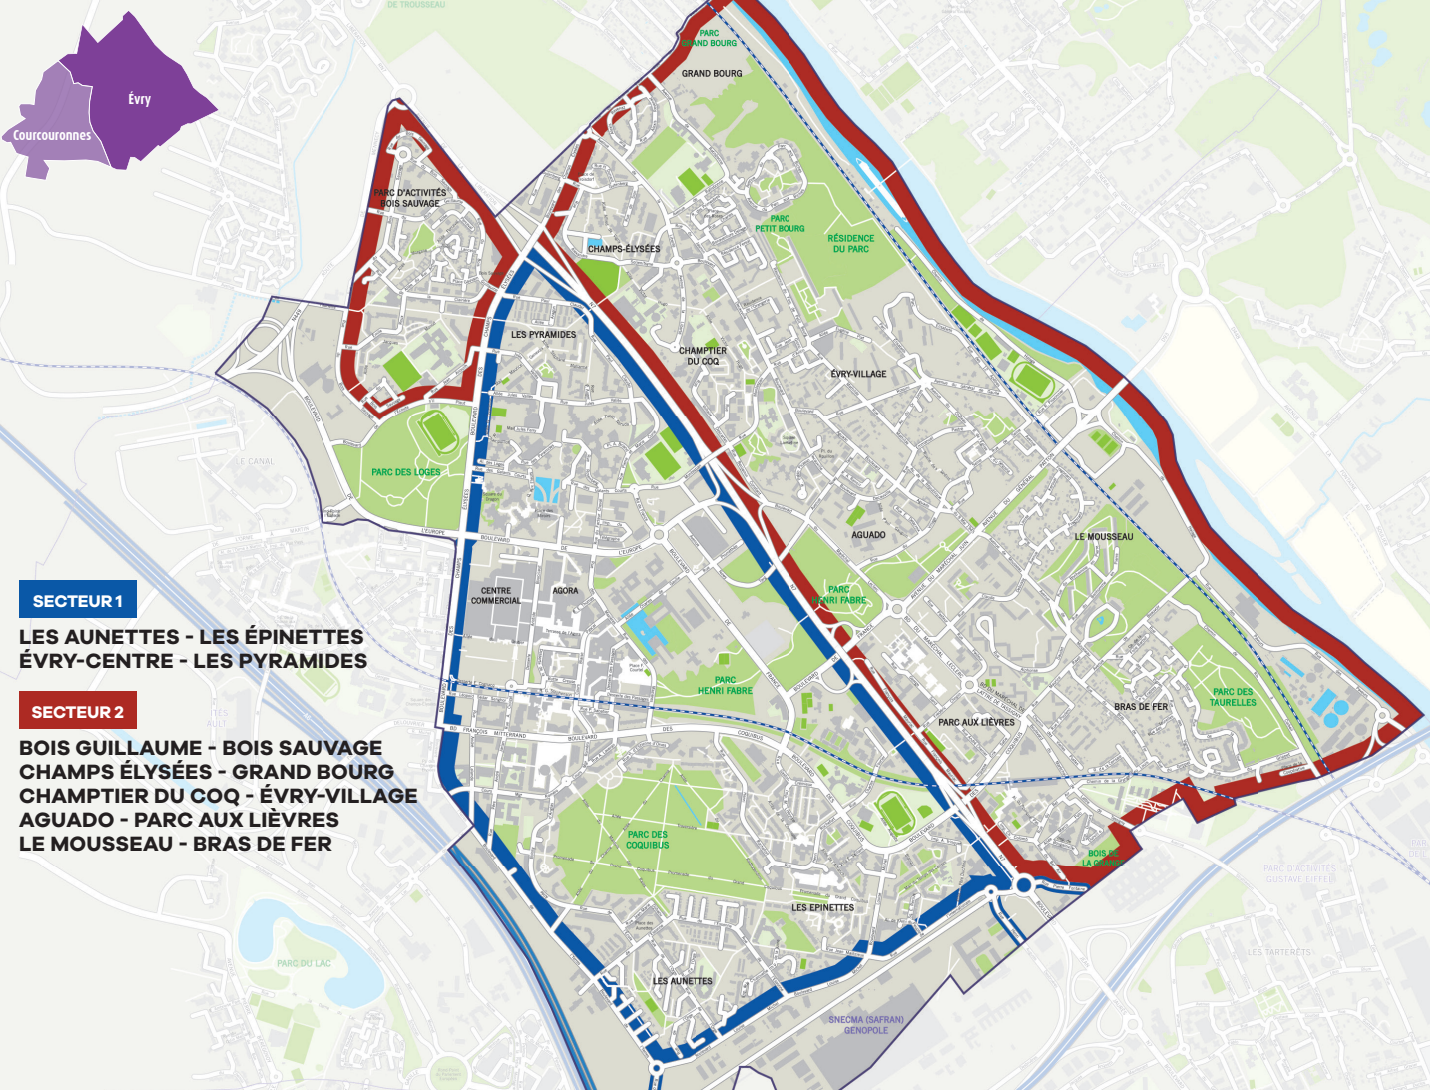

CALENDRIER DE COLLECTE DES DÉCHETS

CALENDRIER DE COLLECTE DES DÉCHETS

ÉVRY- COURCOURONNES

• Commune de Grand Paris Sud •

2021

ÉVRY- COURCOURONNES

• Commune de Grand Paris Sud •

2021

**TOUS LES DÉCHETS
SE TRIENT !**

NOUVEAUTÉ 2021

Sapins de Noël > 2 ramassages

dechets@grandparissud.fr

Un doute sur
les consignes de tri ?

Télécharger
l'application
«Le guide du tri»

**TOUS LES DÉCHETS
SE TRIENT !**

NOUVEAUTÉ 2021

Sapins de Noël > 2 ramassages

dechets@grandparissud.fr

Un doute sur
les consignes de tri ?

Télécharger
l'application
«Le guide du tri»

ÉVRY - COURCOURONNES

SECTEUR 1
LES AUNETTES - LES ÉPINETTES
ÉVRY-CENTRE - LES PYRAMIDES

SECTEUR 2
BOIS GUILLAUME - BOIS SAUVAGE
CHAMPS ÉLYSÉES - GRAND BOURG
CHAMPTIER DU COQ - ÉVRY-VILLAGE
AGUADO - PARC AUX LIÈVRES
LE MOUSSEAU - BRAS DE FER

ÉVRY - COURCOURONNES

SECTEUR 1
COURCOURONNES CENTRE
CANAL