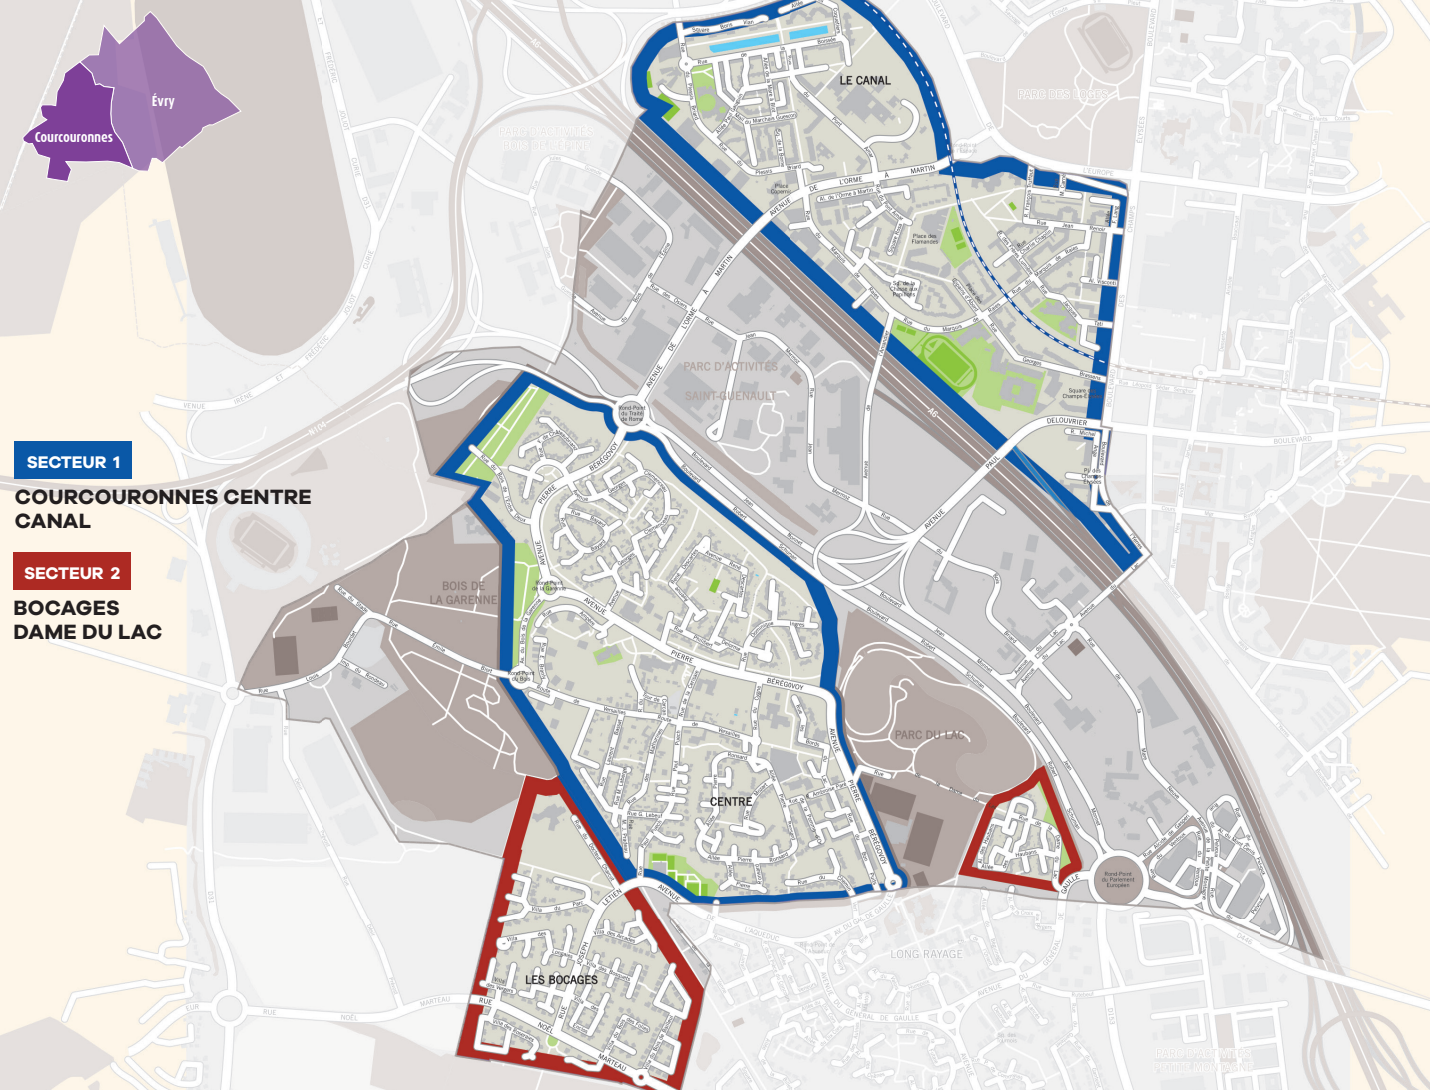

CALENDRIER DE COLLECTE DES DÉCHETS

CALENDRIER DE COLLECTE DES DÉCHETS

ÉVRY- COURCOURONNES

• Commune de Grand Paris Sud •

2021

ÉVRY- COURCOURONNES

• Commune de Grand Paris Sud •

2021

**TOUS LES DÉCHETS
SE TRIENT !**

NOUVEAUTÉ 2021

Sapins de Noël > 2 ramassages

dechets@grandparissud.fr

Un doute sur
les consignes de tri ?

Télécharger
l'application
«Le guide du tri»

**TOUS LES DÉCHETS
SE TRIENT !**

NOUVEAUTÉ 2021

Sapins de Noël > 2 ramassages

dechets@grandparissud.fr

Un doute sur
les consignes de tri ?

Télécharger
l'application
«Le guide du tri»

ÉVRY - COURCOURONNES

SECTEUR 1
LES AUNETTES - LES ÉPINETTES
ÉVRY-CENTRE - LES PYRAMIDES

SECTEUR 2
BOIS GUILLAUME - BOIS SAUVAGE
CHAMPS ÉLYSÉES - GRAND BOURG
CHAMPTIER DU COQ - ÉVRY-VILLAGE
AGUADO - PARC AUX LIÈVRES
LE MOUSSEAU - BRAS DE FER

ÉVRY - COURCOURONNES

SECTEUR 1
COURCOURONNES CENTRE
CANAL